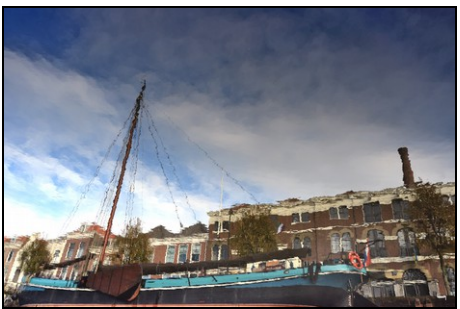

2022-11-04-0056
[4] Vooruitgang
30 x 45 cm under Plexiglass