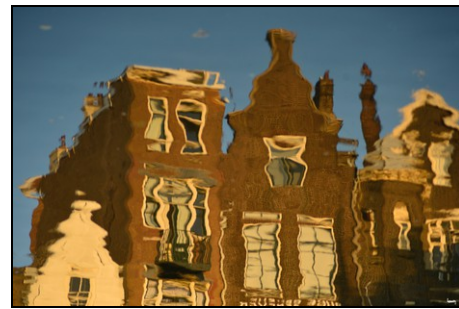

2020-09-22-0498
[19] Voorhaven
30 x 45 cm under Plexiglass